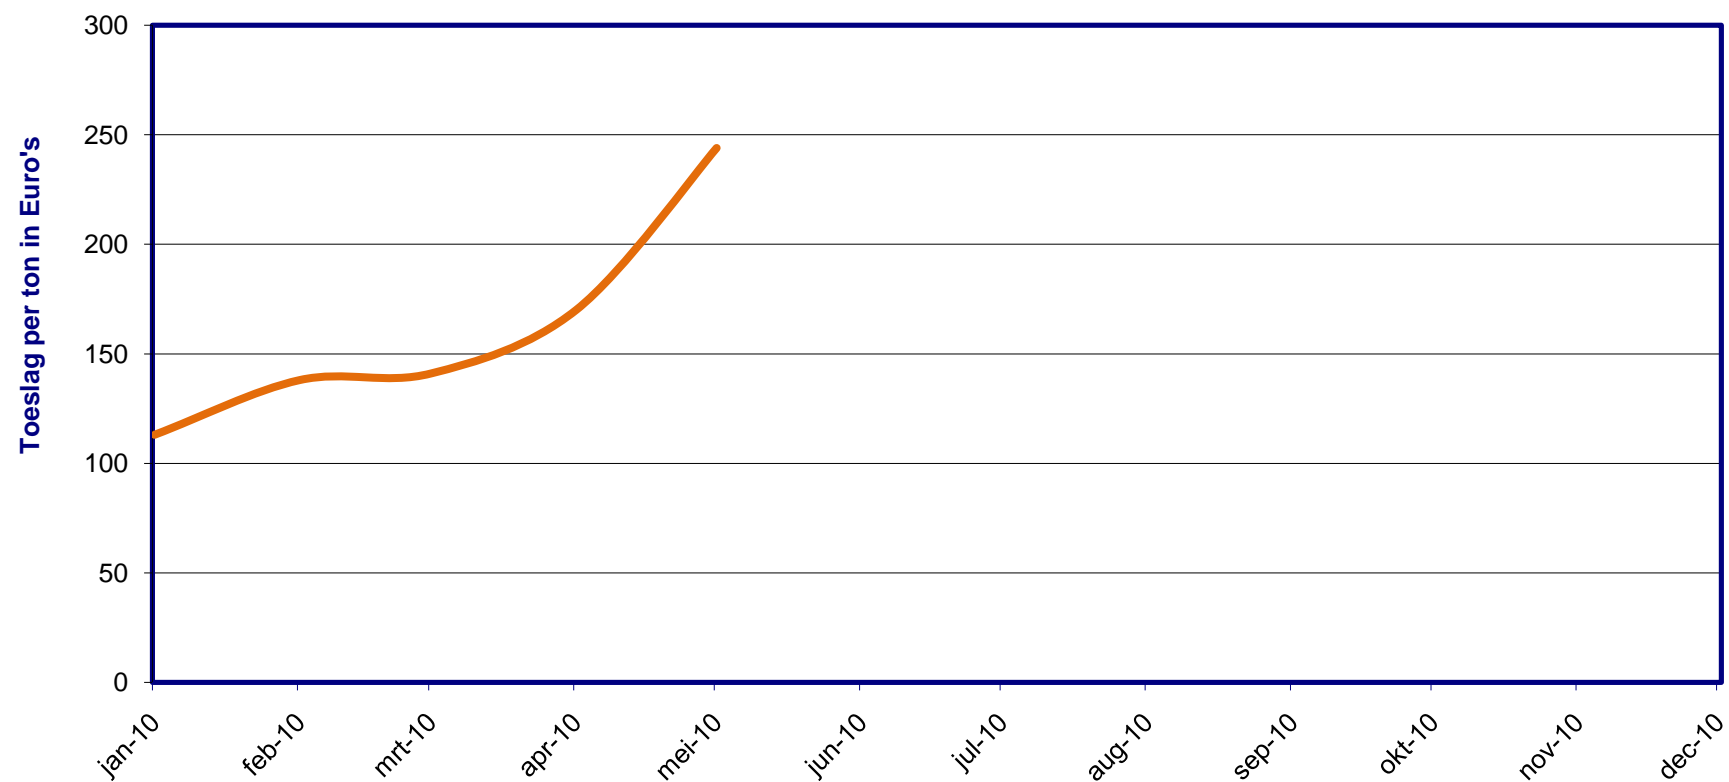

## Schroottoeslag op Balkstaal Volgens Gallardo Sections

Bijgewerkt tot en met 28-05-2010

Bron: Breedveld Staal