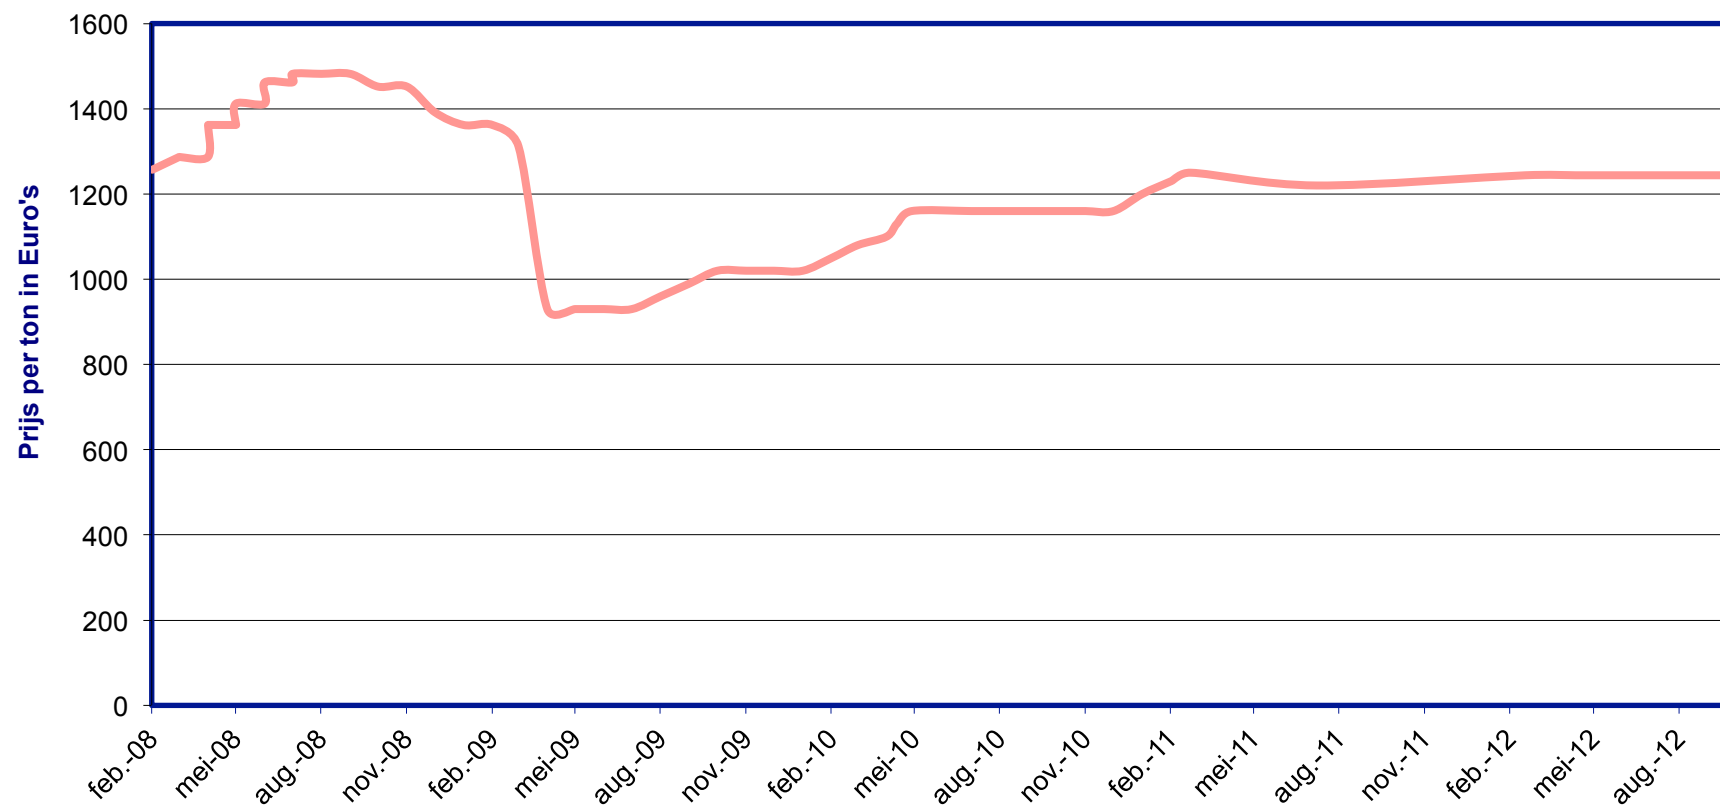

Prijzen door de jaren heen Plaatstaal Dunne Plaat 2x1x2

Bijgewerkt tot en met 29-10-2012

Bron: Breedveld Staal