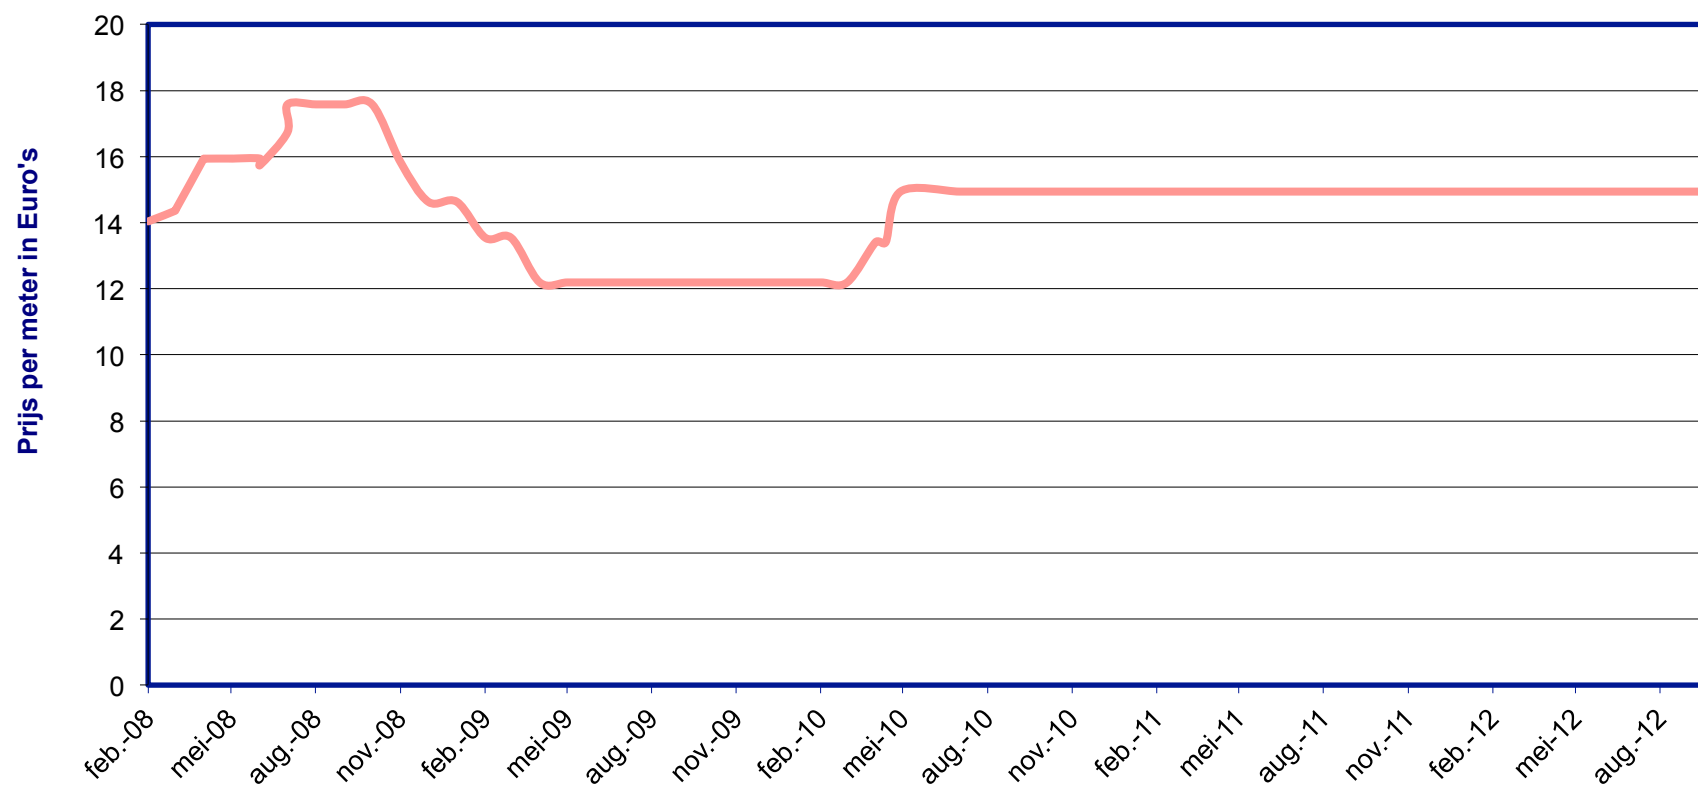

## Prijzen door de jaren heen Buis Gas Zwart 1 1/2

Bijgewerkt tot en met 29-10-2012

Bron: Breedveld Staal