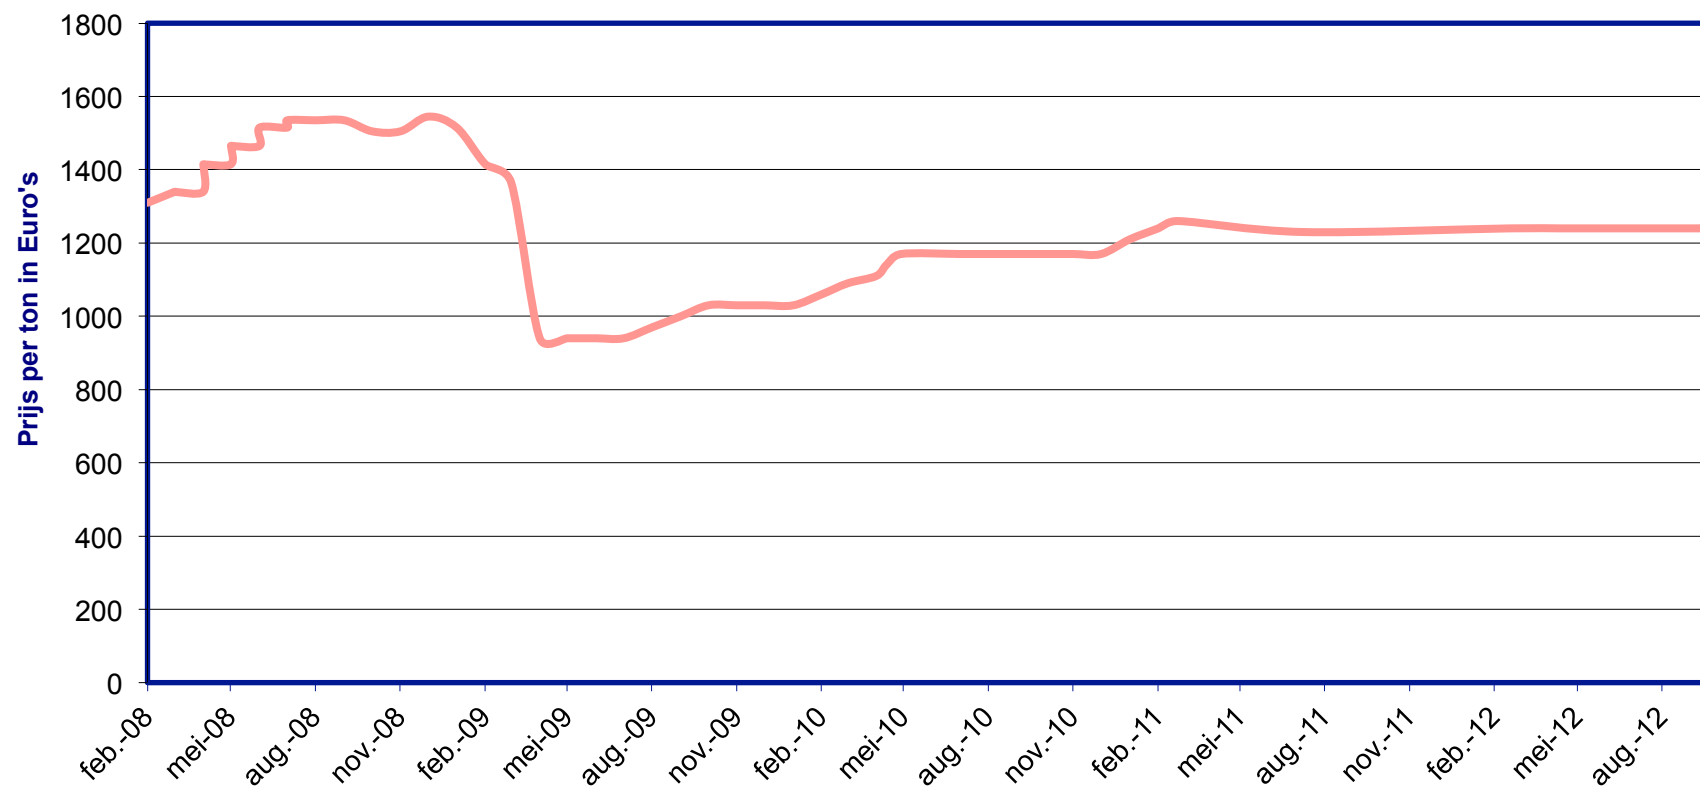

## Prijzen door de jaren heen Plaat gebeitst en geolied 3x1,5x3

Bijgewerkt tot en met 29-10-2012

Bron: Breedveld Staal