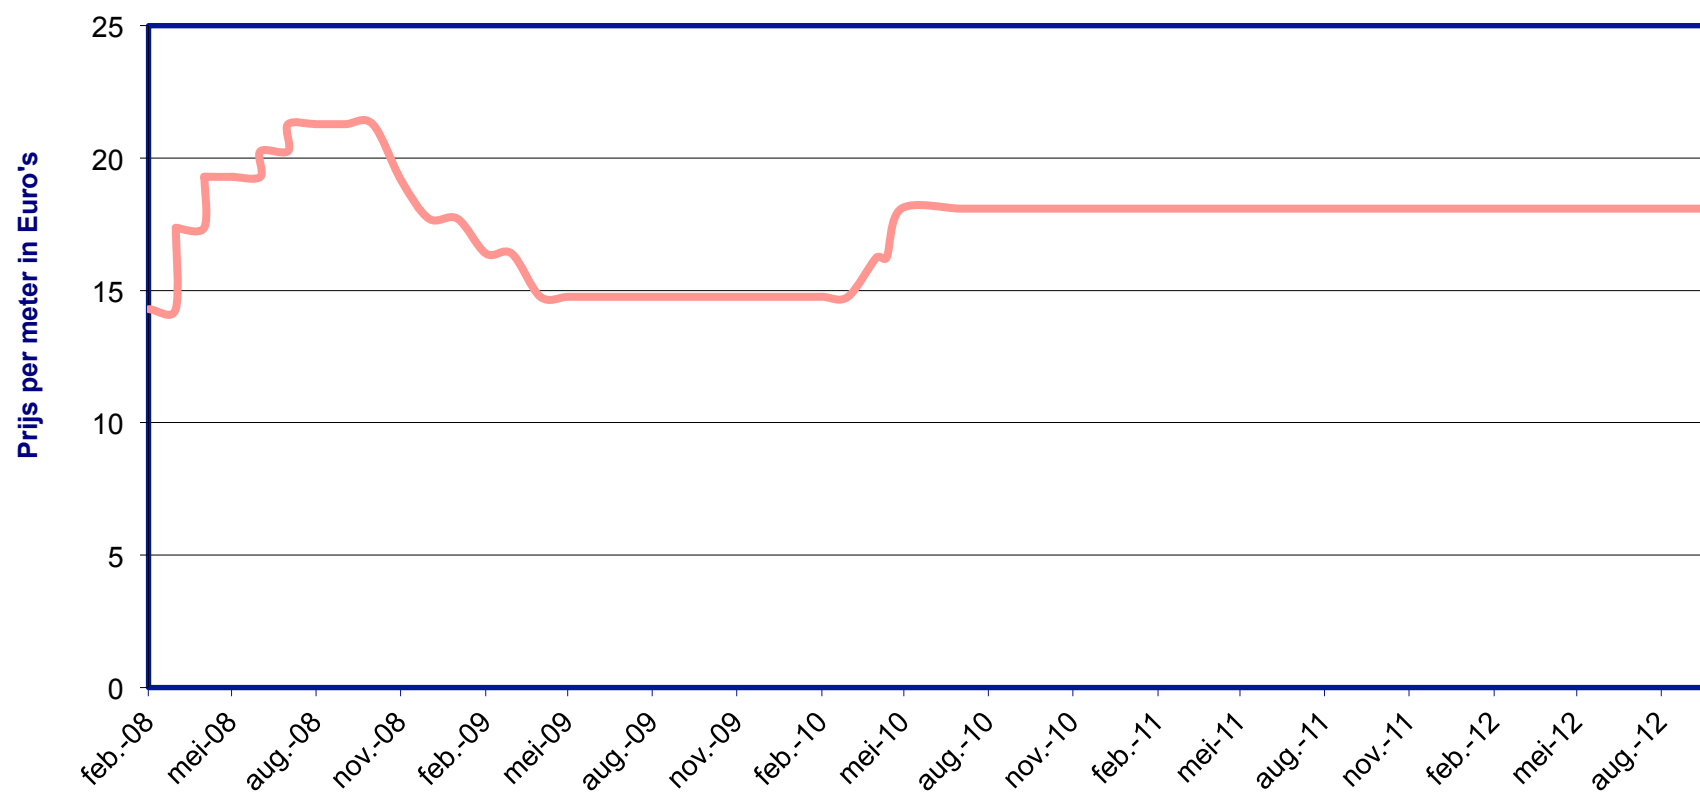

## Prijzen door de jaren heen Buis Klasse A Gegalvaniseerd 1 1/2

Bijgewerkt tot en met 29-10-2012

Bron: Breedveld Staal