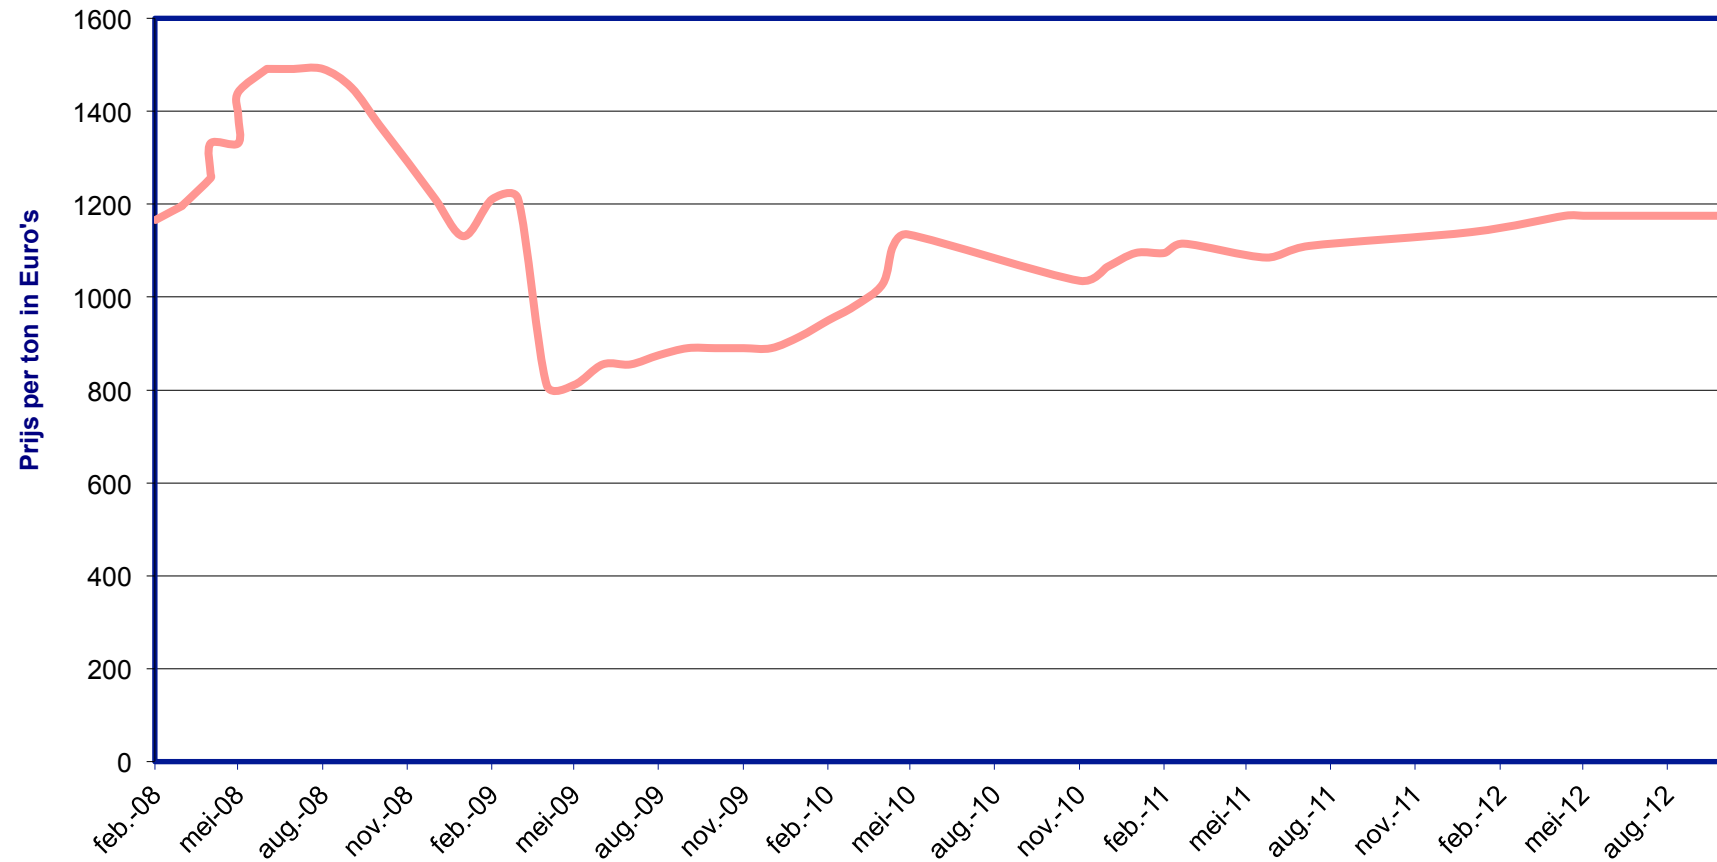

Prijzen door de jaren heen Stafstaal Plat 100 x 10

Bijgewerkt tot en met 29-10-2012

Bron: Breedveld Staal