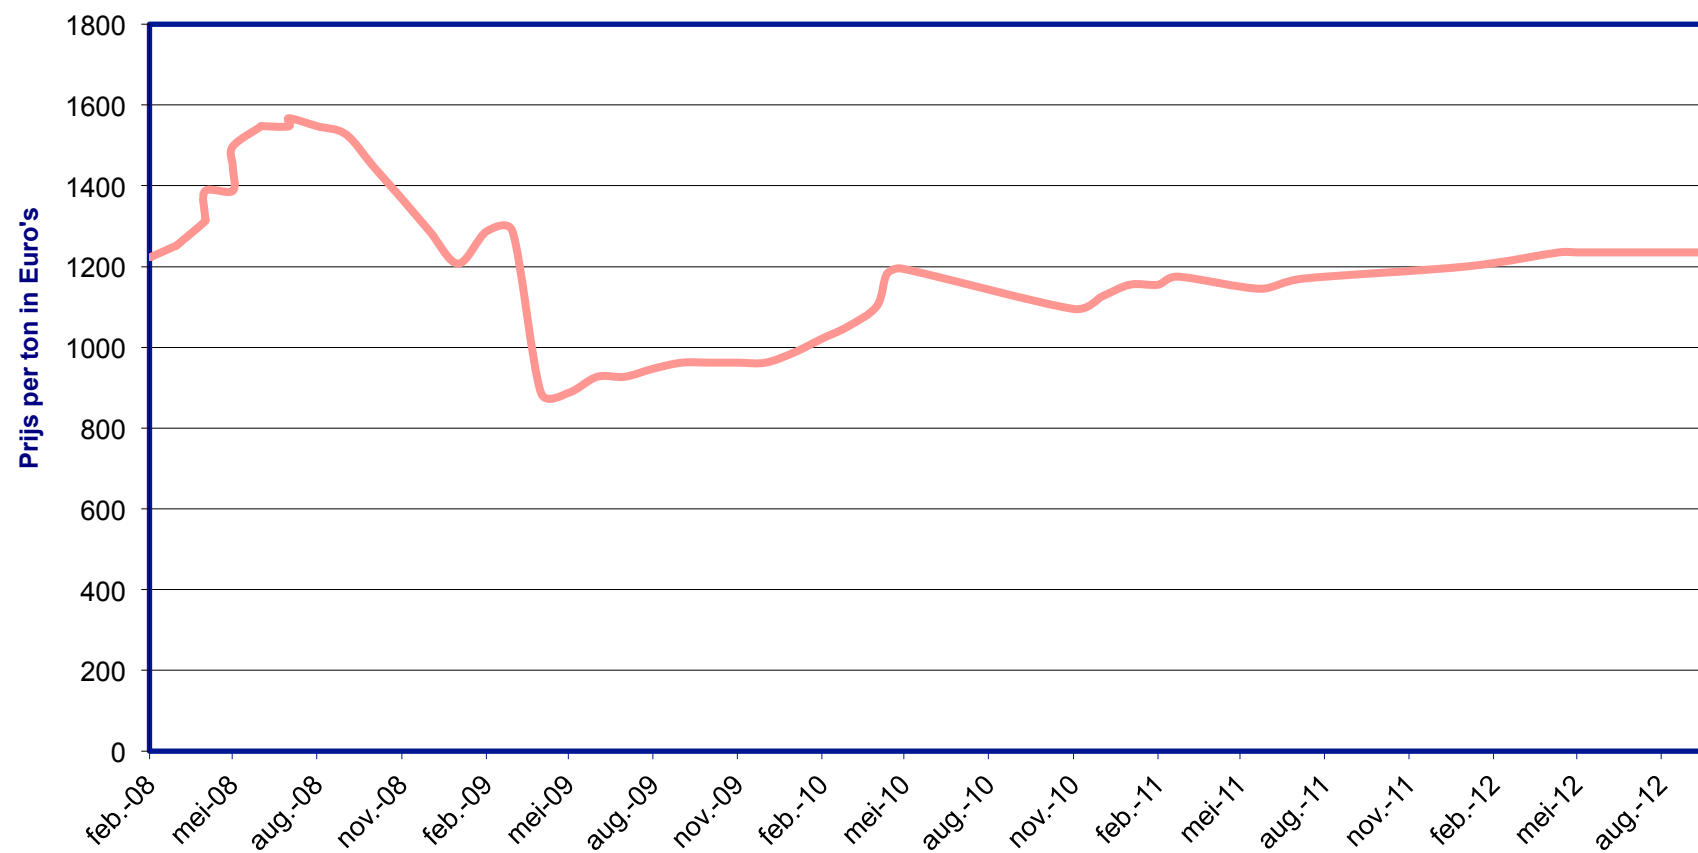

## Prijzen door de jaren heen Stafstaal Strip 200 x 10

Bijgewerkt tot en met 29-10-2012

Bron: Breedveld Staal