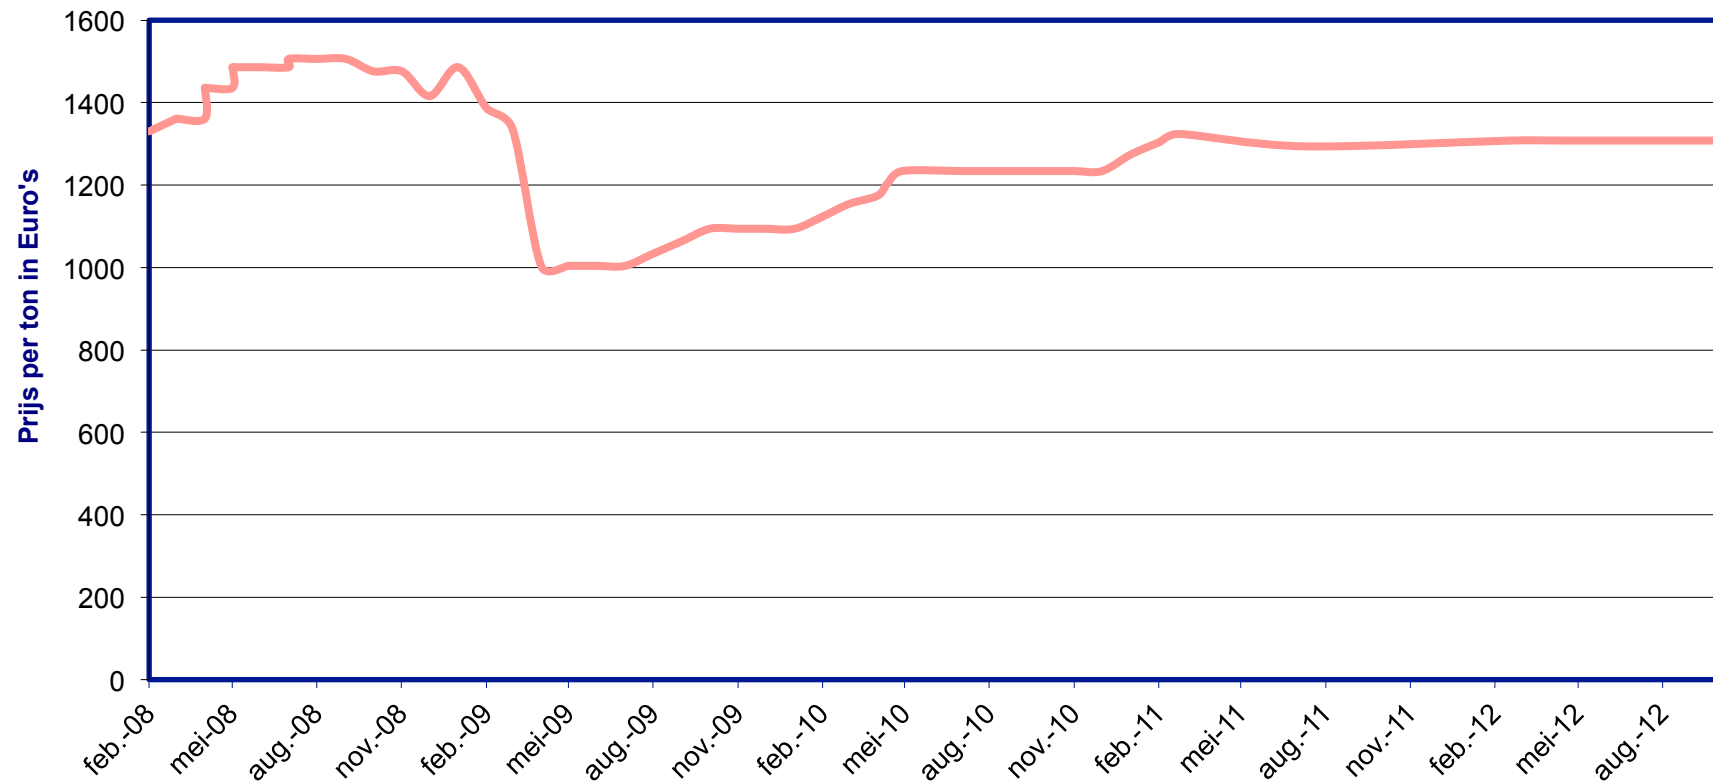

## Prijzen door de jaren heen Traanplaat 2,5 x 1,25 x 4/6

*Bijgewerkt tot en met 29-10-2012*

*Bron: Breedveld Staal*