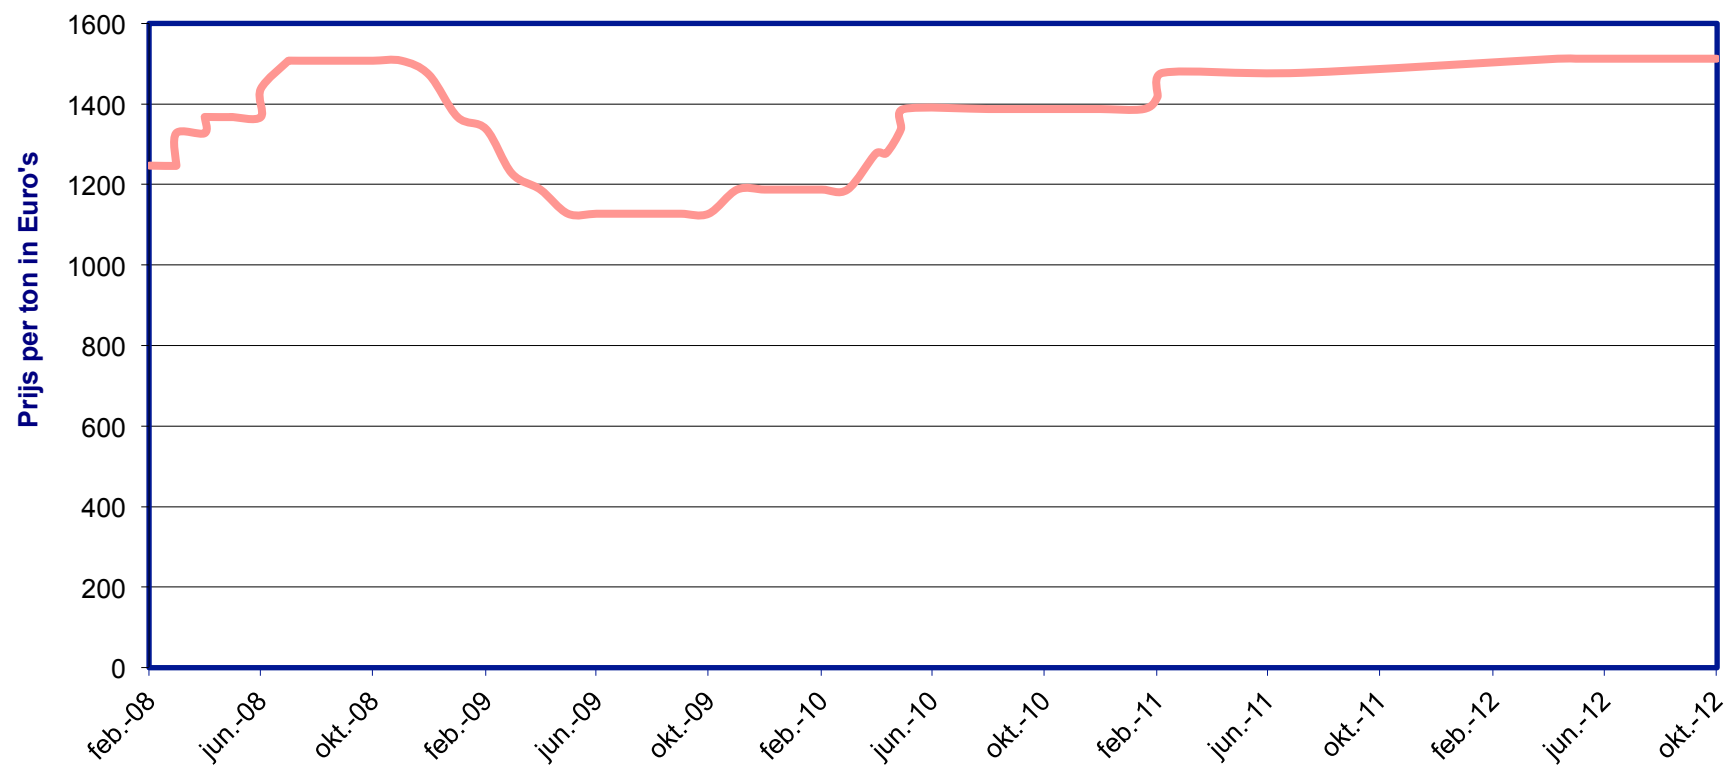

Prijzen door de jaren heen Koud U-Profiel 40x80x40x4

Bijgewerkt tot en met 29-10-2012

Bron: Breedveld Staal